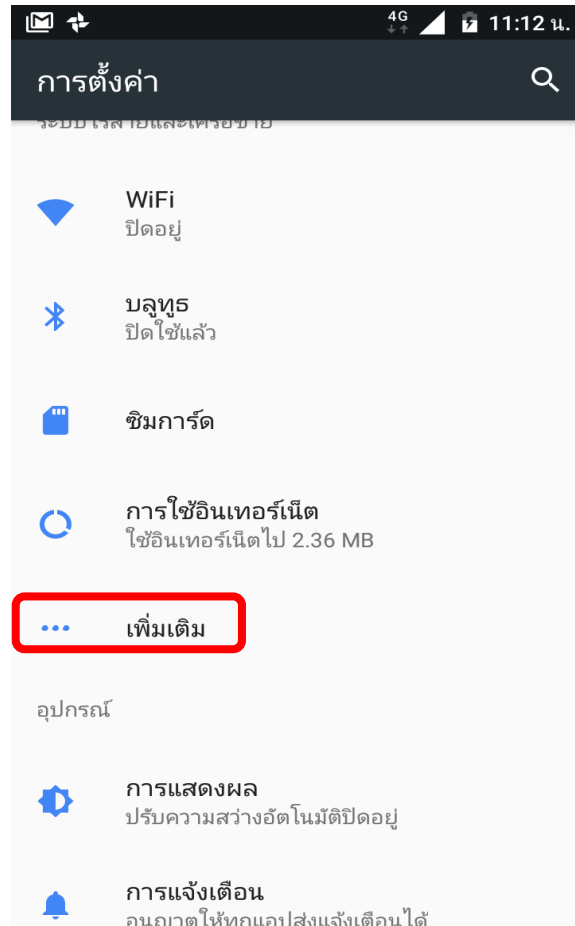

วิธีการตั้งค่าใช้งาน 4Gcalling  สำหรับ

nokia

วิธีการเปิดใช้งาน

1. กดสมัครใช้งาน *444*41#

2. เลือกเมนู 'การตั้งค่า' > เลือก 'เพิ่มเติม'

3. เลือก "เครือข่ายมือถือ"