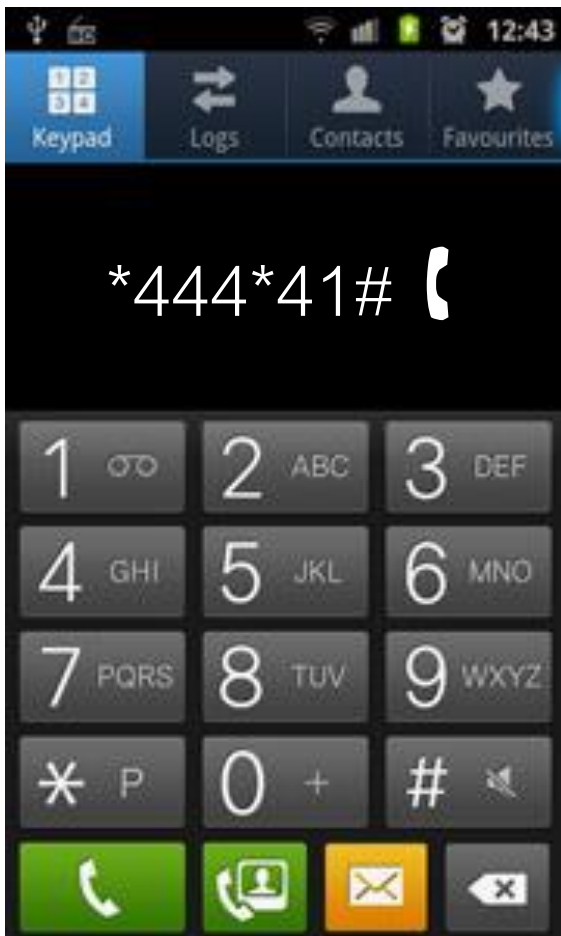

วิธีการตั้งค่าใช้งาน 4G calling  สำหรับ

HUAWEI

วิธีการเปิดใช้งาน

1. กดสมัครใช้งาน *444*41# เ

2.ไปที่ 'การตั้งค่า' > เลือก'เพิ่มเติม'

3. เลือก 'เครือข่ายโทรศัพท์มือถือ'

4. ทำการ ปิด-เปิด ได้ที่เมนู "โทรด้วย VoLTE"

ข้อสังเกต : สำหรับ Huawei หลังจากทำการอัปเดตเวอร์ชันแล้ว หน้าจอจะแสดง VoLTE บนหน้าจอ