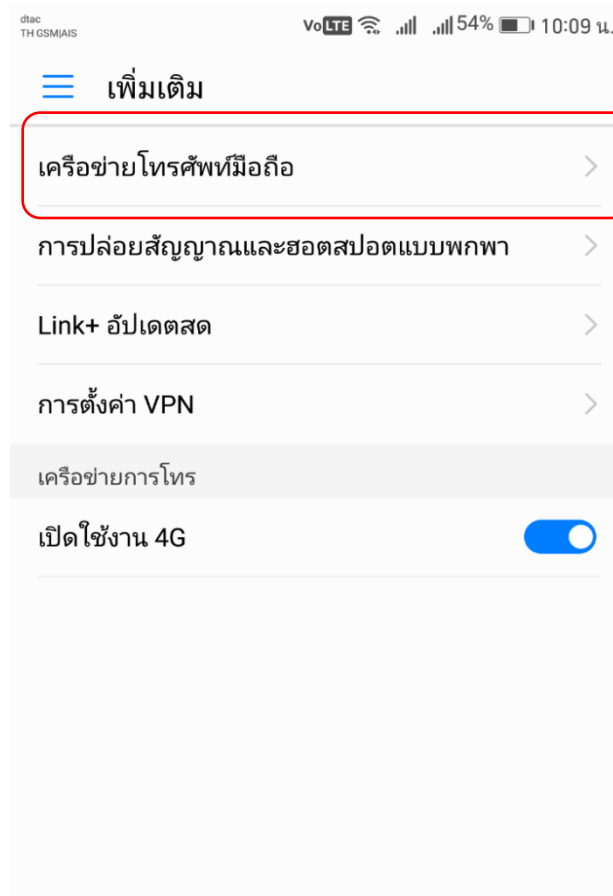

วิธีการตั้งค่าใช้งาน 4G calling  สำหรับ

HUAWEI

วิธีการเปิดใช้งาน

1. กดสมัครใช้งาน *444*41# เ

2.ไปที่ 'การตั้งค่า' > เลือก'เพิ่มเติม'

3. เลือก 'เครือข่ายโทรศัพท์มือถือ'

4. ทำการ ปิด-เปิด ได้ที่เมนู "โทรด้วย VoLTE"

ข้อสังเกต : สำหรับ Huawei หลังจากทำการอัปเดตเวอร์ชันแล้ว หน้าจอจะแสดง VoLTE บนหน้าจอ