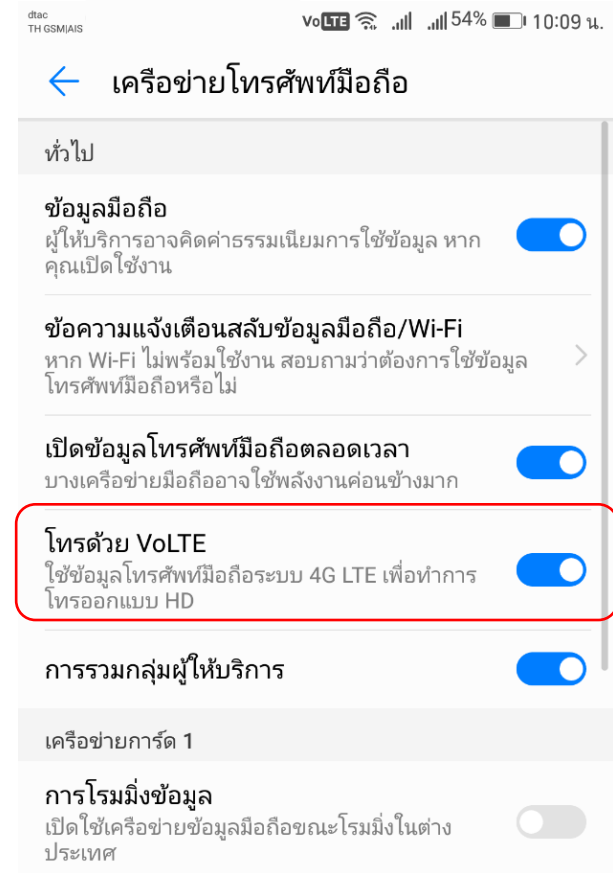

วิธีการตั้งค่าใช้งาน 4G calling  สำหรับ

HUAWEI

วิธีการเปิดใช้งาน

1. กดสมัครใช้งาน *444*41# เ

2.ไปที่ 'การตั้งค่า' > เลือก'เพิ่มเติม'

3. เลือก 'เครือข่ายโทรศัพท์มือถือ'

4. ทำการ ปิด-เปิด ได้ที่เมนู "โทรด้วย VoLTE"

ข้อสังเกต : สำหรับ Huawei หลังจากทำการอัปเดตเวอร์ชันแล้ว หน้าจอจะแสดง VoLTE บนหน้าจอ