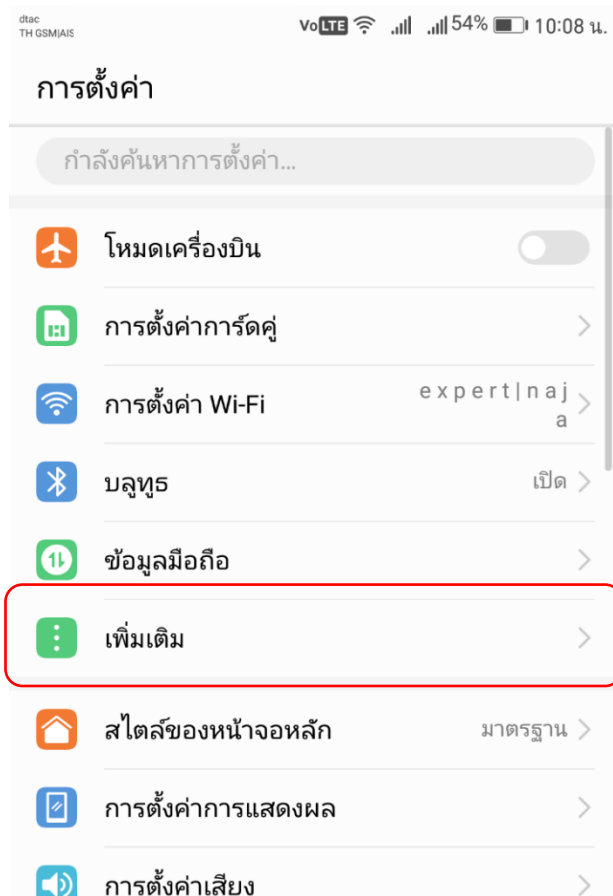

วิธีการตั้งค่าใช้งาน 4G calling  สำหรับ

HUAWEI

วิธีการเปิดใช้งาน

1. กดสมัครใช้งาน *444*41# เ

2.ไปที่ 'การตั้งค่า' > เลือก'เพิ่มเติม'

3. เลือก 'เครือข่ายโทรศัพท์มือถือ'

4. ทำการ ปิด-เปิด ได้ที่เมนู "โทรด้วย VoLTE"

ข้อสังเกต : สำหรับ Huawei หลังจากทำการอัปเดตเวอร์ชันแล้ว หน้าจอจะแสดง VoLTE บนหน้าจอ