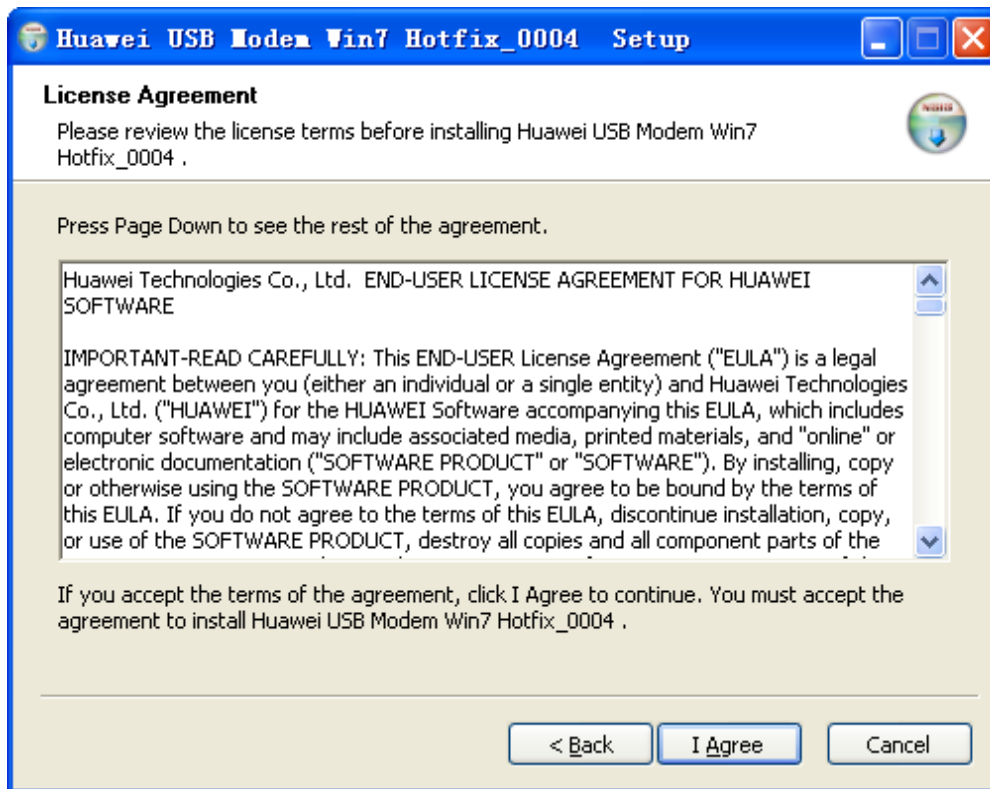

Step3: กด **"Finish"** เพื่อจบขั้นตอนการติดตั้ง