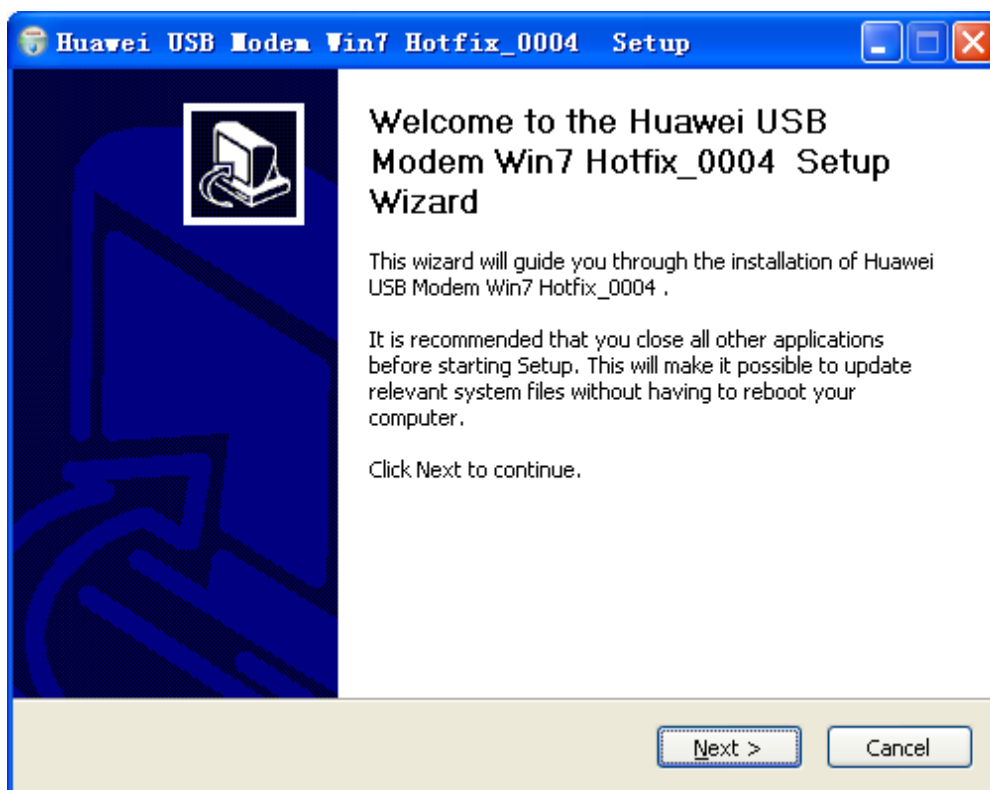

คำแนะนำ

- โปรแกรม Hotfix นี้ มีไว้ให้กับลูกค้าที่มี operating system ของเครื่องเป็น Windows 7
- ให้ลูกค้า Install โปรแกรม dtac aircard ที่มาพร้อมกับอุปกรณ์ dtac aircard ก่อนทำการลงโปรแกรม hotfix

ขั้นตอนการติดตั้ง

step1: รันโปรแกรม Hotfix จากนั้นกด “Next ” เพื่อดำเนินการติดตั้ง

Step2: เลือก “I Agree ”