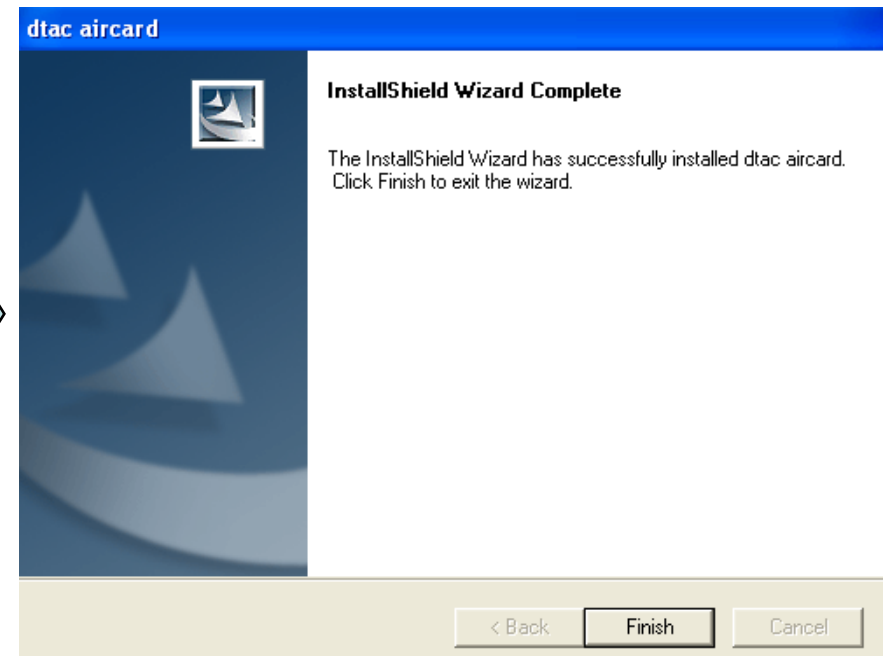

ขั้นตอนการติดตั้งโปรแกรม

ขั้นตอนการลงโปรแกรม

- หลังจากโปรแกรมติดตั้งเรียบร้อยแล้ว ให้ทำการคลิก “Finish”