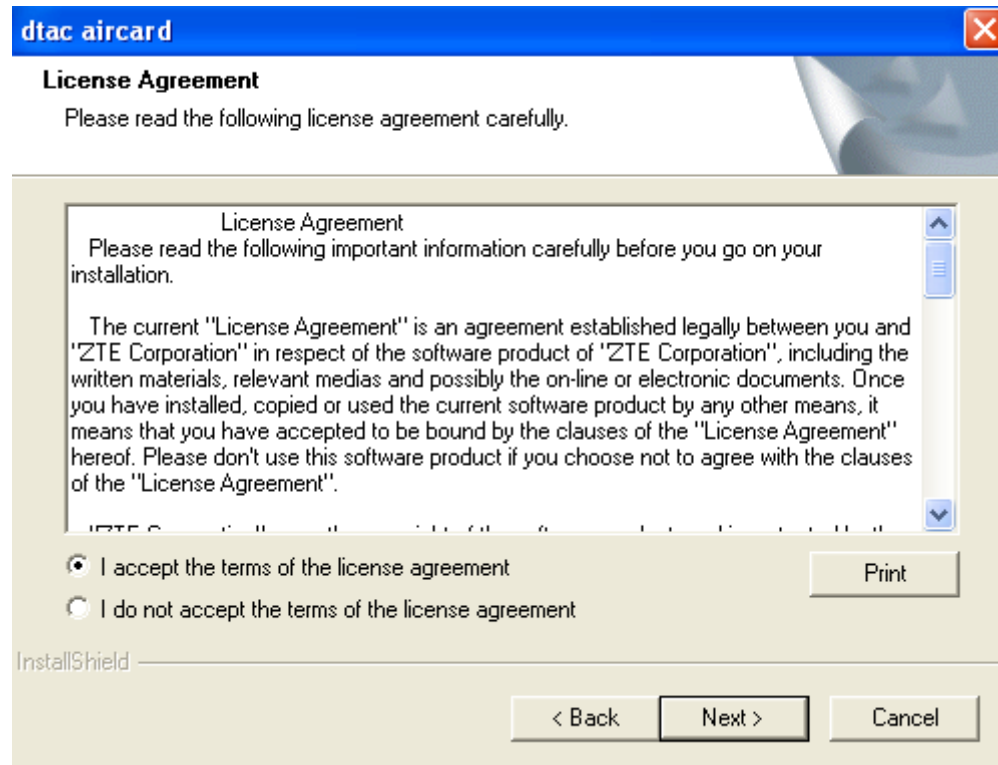

ขั้นตอนการติดตั้งโปรแกรม

ขั้นตอนการลงโปรแกรม

- เลือก “I Agree” เพื่อดำเนินการติดตั้ง software ต่อไป