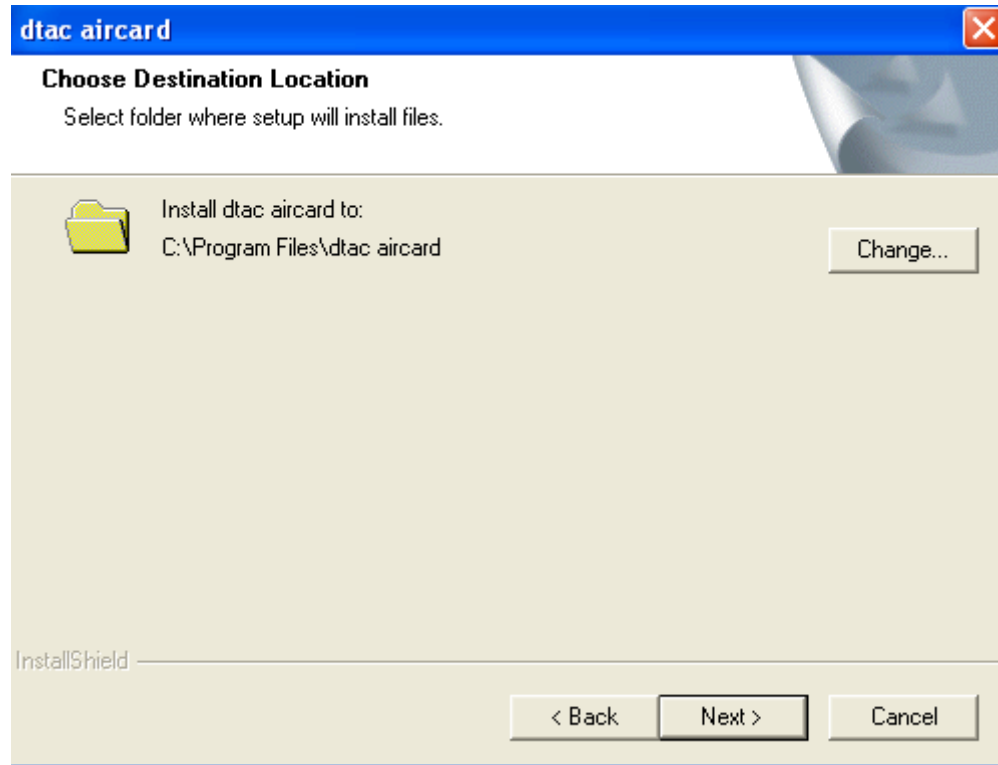

dtac aircard colourful life

Website –

หัวข้อ: คู่มือการใช้งาน

หัวข้อย่อย: วิธีการติดตั้งโปรแกรม

ขั้นตอนการติดตั้งโปรแกรม

ขั้นตอนการลงโปรแกรม

- เมื่อต่อ aircard เข้ากับ Computer ครั้งแรกระบบติดตั้งจะดำเนินการให้อัตโนมัติ
- ให้กดปุ่ม “Next” เพื่อดำเนินการ Install