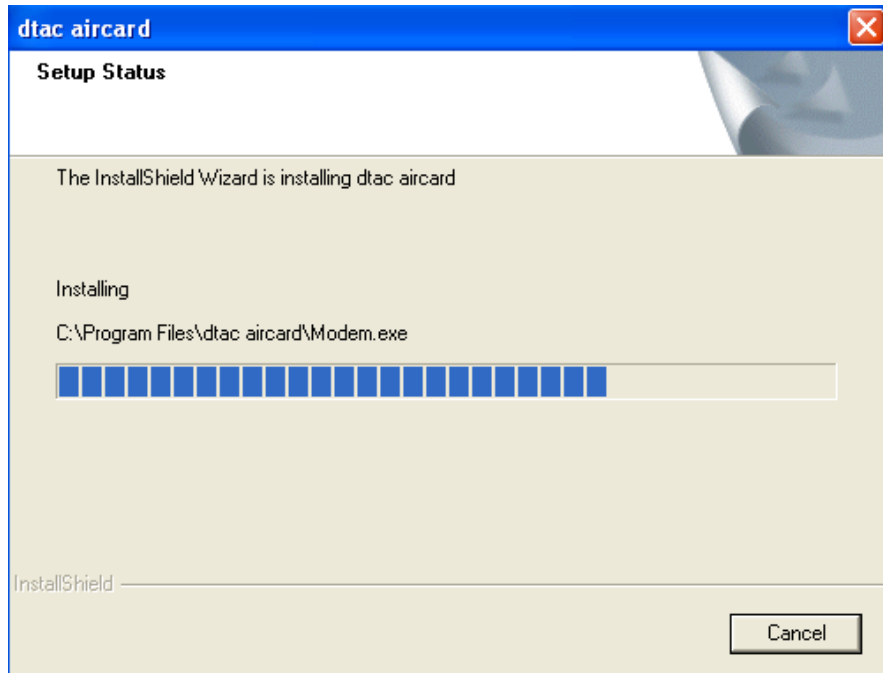

dtac aircard colourful life

Website –

หัวข้อ: คู่มือการใช้งาน

หัวข้อย่อย: วิธีการติดตั้งโปรแกรม

ขั้นตอนการติดตั้งโปรแกรม

ขั้นตอนการลงโปรแกรม

- เมื่อต่อ aircard เข้ากับ Computer ครั้งแรกระบบติดตั้งจะดำเนินการให้อัตโนมัติ
- ให้กดปุ่ม “Next” เพื่อดำเนินการ Install

ขั้นตอนการติดตั้งโปรแกรม

ขั้นตอนการลงโปรแกรม

- เลือก “I Agree” เพื่อดำเนินการติดตั้ง software ต่อไป

ขั้นตอนการติดตั้งโปรแกรม

ขั้นตอนการลงโปรแกรม

- หลังจากโปรแกรมติดตั้งเรียบร้อยแล้ว ให้ทำการคลิก “Finish”

Thank You